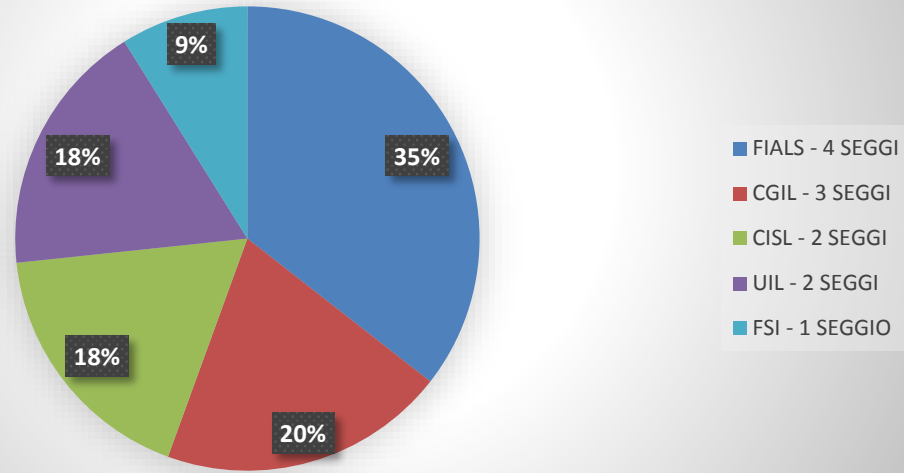

Risultati elezioni RSU 2015 ARPA SICILIA - Seggi assegnati per singola O.S.

Risultati elezioni RSU 2018 ARPA SICILIA - Seggi assegnati per singola O.S.