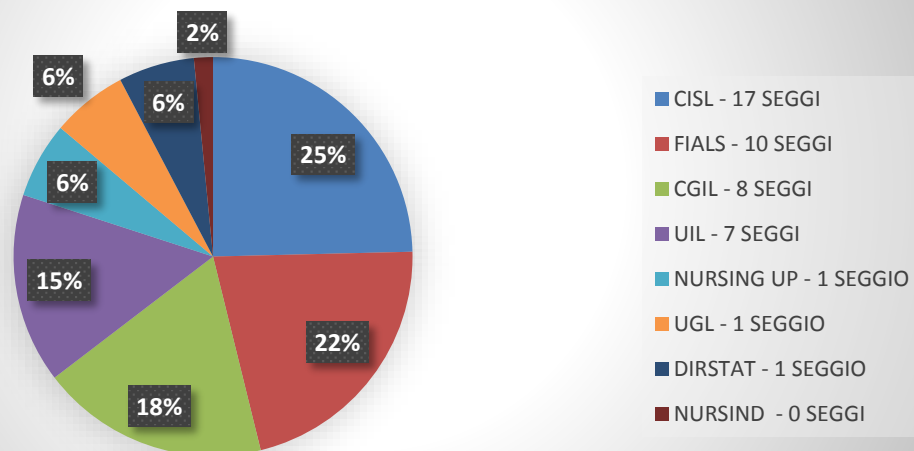

## Risultati elezioni RSU 2015 ASP PALERMO - Seggi assegnati per singola O.S.

## Risultati elezioni RSU 2018 ASP PALERMO - Seggi assegnati per singola O.S.